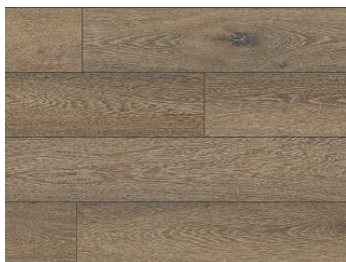

2 produkty

Inspiracje do jadalni

Ciemna, wyrazista podłoga wykonana z paneli wodoodpornych **Rocko** to doskonała propozycja dla osób, które lubią wyszukane formy. Przyciąga wzrok, wyróżnia się uniwersalnością pod względem dopasowania do stylów.

Produkty w inspiracji

**Panel Podłogowy
wodoodporny Bourbon Cask
R076**

Rocko

124,99 zł/m²

**Błat Slim Line Czarny 0190
AF**

719,54 zł/m²